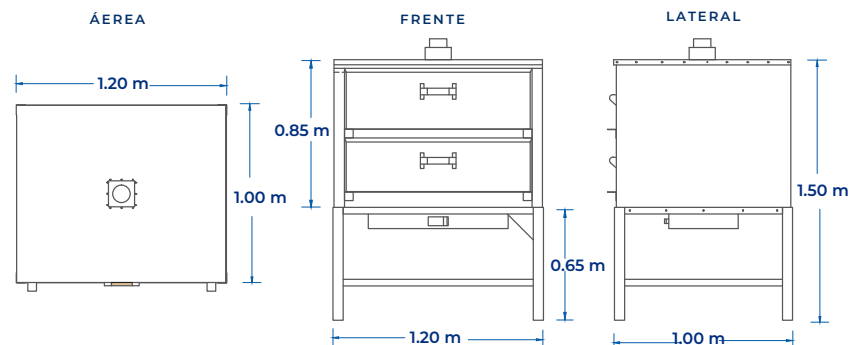

# HORNO PARA PAN TIPO GAVETA 4 CHAROLAS

Mod. **HG4120**

[www.servinox.com.mx](http://www.servinox.com.mx)

Rejillas fabricadas en semiflecha de 5/16 solida

Chimenea de salida de calor

Puertas tipo gaveta

Quemadores de 75 cm en acero inoxidable C-18 T-201

## CARACTERÍSTICAS

- Horno para pan tipo gaveta.
- Capacidad para 4 charolas, con 2 puertas.
- Acabado Laminado-Esmaltado.
- Termómetro, temperatura de hasta 300 °C.
- Válvula de control de calor.
- Aislamiento de Fibra de Vidrio.

## DIMENSIONES

MODELO	FRENTE	FONDO	ALTO
HG4120	1.20 m	1.00 m	1.50 m

Las fotografías o dibujos son ilustrativos. Sujetos a cambio sin previo aviso.