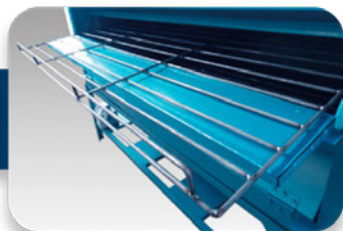

# HORNO PARA PAN TIPO GAVETA 4 CHAROLAS

Mod. **HG4120**

[www.servinox.com.mx](http://www.servinox.com.mx)

Rejillas fabricadas en semiflecha de 5/16 solida

Chimenea de salida de calor

Puertas tipo gaveta

Quemadores de 75 cm en acero inoxidable C-18 T-201

## CARACTERÍSTICAS

- Horno para pan tipo gaveta.
- Capacidad para 4 charolas, con 2 puertas.
- Acabado Laminado-Esmaltado.
- Termómetro, temperatura de hasta 300 °C.
- Válvula de control de calor.
- Aislamiento de Fibra de Vidrio.

## DIMENSIONES

MODELO	FRENTE	FONDO	ALTO
HG4120	1.20 m	1.00 m	1.50 m

Las fotografías o dibujos son ilustrativos. Sujetos a cambio sin previo aviso.